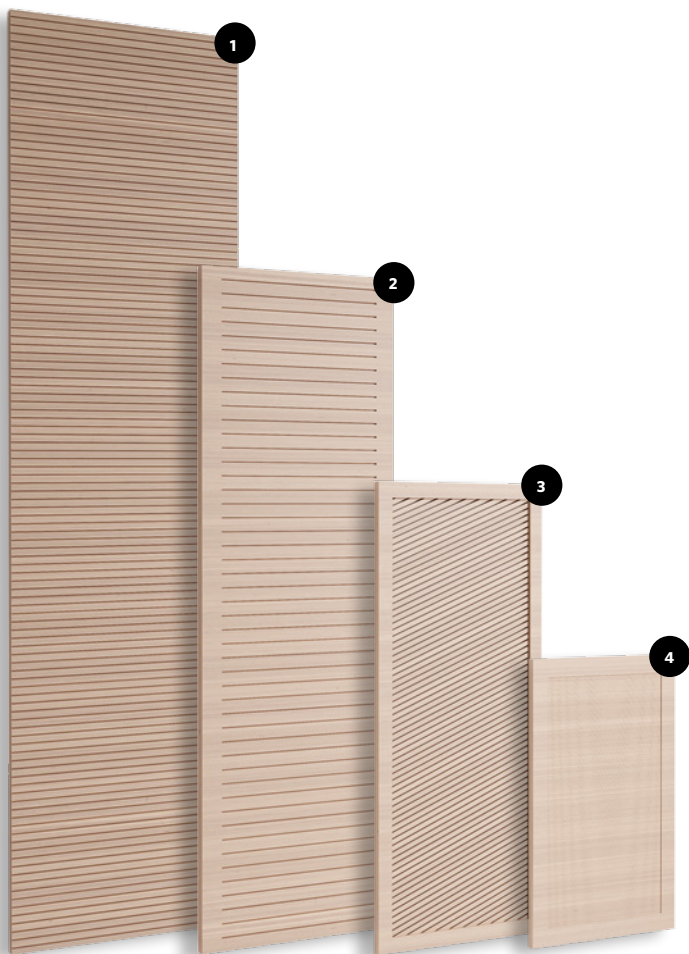

4office-door

Anta fonoassorbente / Sound absorbing door /
Schallabsorbierende Tür / Porte acoustique

4office-door

Realizzata in medium density a basso contenuto di formaldeide E1 è disponibile in qualsiasi tipo di finitura. Le molteplici lavorazioni permettono di ottenere geometrie di ogni tipo, microforature, fresature oblique, fresature in ripresa e fresature parallele.

4office-door

In medium density board with E1 low formaldehyde content, it is available in any type of finish. The many finishes offer the potential for geometric patterns of all kinds: microperforations and slated, partial and parallel staving.

4office-door

MD-Faserplatte mit niedrigem Formaldehydgehalt E1, in allen Finishes erhältlich. Die vielen verschiedenen Bearbeitungen ermöglichen die Zusammenstellung von interessanten Geometrien, Mikroperforierungen, schräg oder parallel verlaufende sowie halbseitige Rillen.

4office-door

Réalisée en fibres de bois moyenne densité à faible teneur en formaldéhyde E1, elle est disponible dans tout type de finition. Les multiples procédés permettent de réaliser tout type de géométries, des micro-perçages, fraisages obliques, fraisages intermittents et fraisages parallèles.

Le ante 4office-door sono realizzabili su misura e disponibili in qualsiasi tipo di finitura/
4office-door are made to measure and available in any type of finish/
Die 4office-stationen können nach den Vorgaben der Kunden maßgefertigt werden und sind in allen Finishes erhältlich /
Les cloisons 4office-door sont réalisables sur mesure et disponibles dans tout type de finition