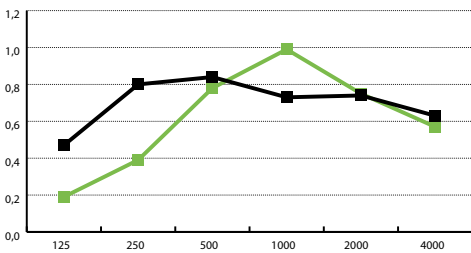

Die schallabsorbierenden Deckenplatten 4fly sind in den 5 Größen 600 x 600mm, 1200 x 600mm, 1200 x 1200mm, 1800 x 600mm, 1800 x 1200mm und in zwei Ausführungen (mit Massivholzrahmen oder Umrandung) lieferbar. Dank spezieller Cursorvorrichtungen gestalten sich Montage, Wartung und eine eventuelle Längsjustierung denkbar einfach.

4fly est un système de plafonds acoustiques disponibles dans 5 dimensions (600 x 600 mm, 1200 x 600 mm, 1200 x 1200 mm, 1800 x 600 mm, 1800 x 1200 mm) et dans deux typologies (avec cadre en bois massif et avec bordure). Les deux typologies exploitent le même système de montage au moyen de dispositifs à curseurs qui simplifient les opérations d'installation et de maintenance ainsi que les corrections de tout désalignement longitudinal.

Hz	40 wall	200 ceiling
125	0.19	0.47
250	0.39	0.80
500	0.78	0.84
1000	0.99	0.73
2000	0.75	0.74
4000	0.57	0.63

NRC	40 wall	200 ceiling
NRC	0.75	0.80
aw	0.65	0.75

P16F02

Hz	40 wall	200 ceiling
125	0.19	0.43
250	0.44	0.85
500	0.88	0.91
1000	1.04	0.76
2000	0.74	0.80
4000	0.68	0.68