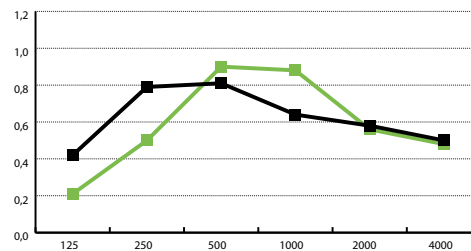

P32F03

Hz	40 wall	200 ceiling
125	0.21	0.42
250	0.50	0.79
500	0.90	0.81
1000	0.88	0.64
2000	0.56	0.58
4000	0.48	0.50

NRC	40 wall	200 ceiling
NRC	0.70	0.70
aw	0.60	0.65

Montaggio a parete / Wall installation / Wandmontage / Montage au mur
Intercapedine 40 mm con fibra di poliestere sp. 20 mm / Cavity 40 mm with polyester fibre insulation thickness 20 mm / Hohlraum 40 mm, mit Polyesterfasermatte, 20 mm dick / Interstice 40 mm avec fibre polyester épaisseur 20 mm

Montaggio a soffitto / Ceiling installation / Deckenmontage / Montage au plafond
Intercapedine 200 mm con fibra di poliestere sp. 20 mm / Cavity 200 mm with polyester fibre insulation thickness 20 mm / Hohlraum 200 mm, mit Polyesterfasermatte, 20 mm dick / Interstice 200 mm avec fibre polyester épaisseur 20 mm

Dimensioni dei moduli / Modular panel size / Abmessungen der Module / Dimensions des modules

600x600 / 1200x600 / 1200x1200 / 1800x600 / 1800x1200 mm

altre dimensioni su richiesta / other dimensions on request / Auf Anfrage andere Maße / autres dimensions sur demande

Valori misurati secondo /
Values measured in compliance with /
Werte gemessen nach /
Valeurs mesurées selon

UNI EN ISO 354:2003

Via La Villa 5 • Loc. Ghilardino
61034 Fossombrone (PU) Italy

Tel. +39 0721 1701125
Fax +39 0721 1701050

www.4designsrl.it
info@4designsrl.it