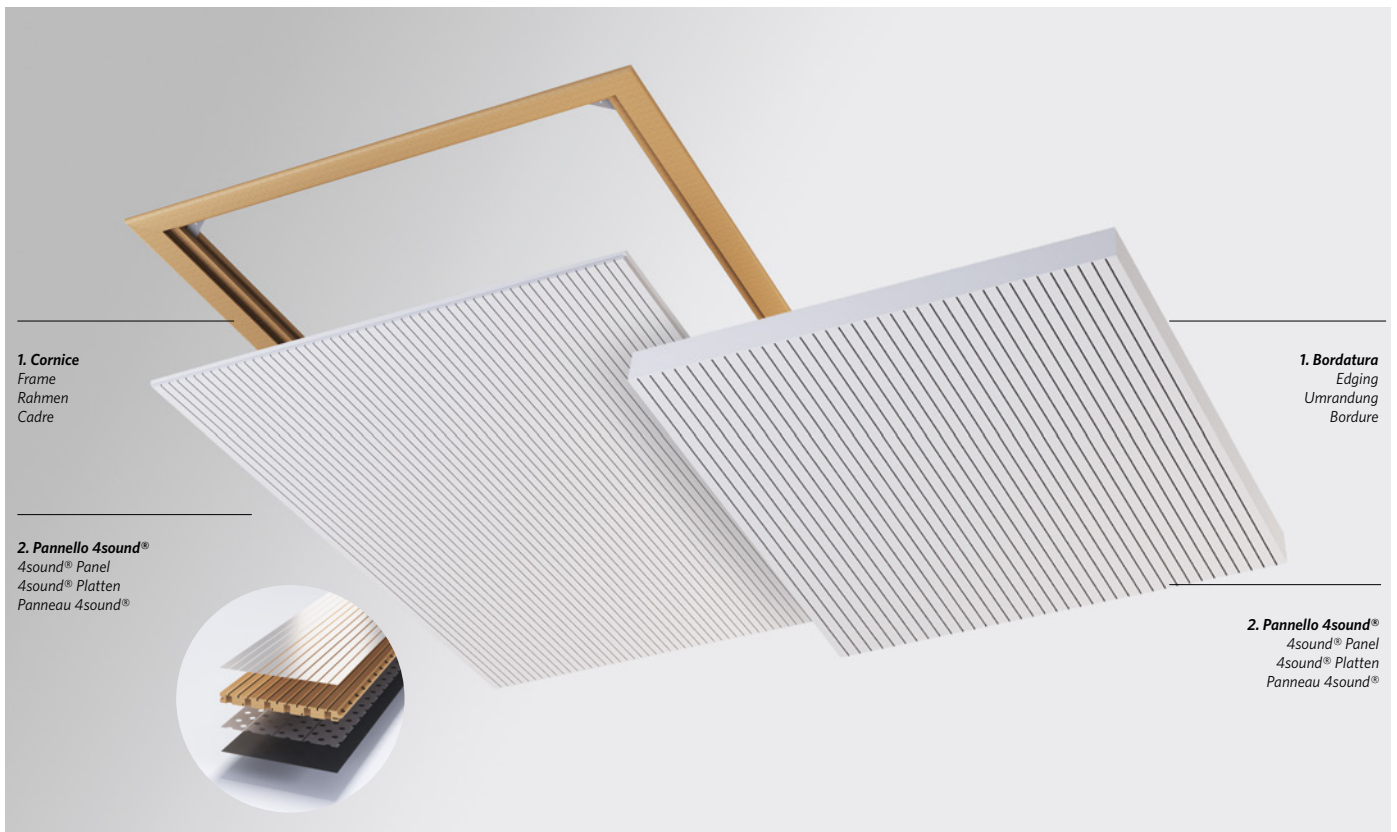

Plafone fonoassorbente /
Sound absorbing ceiling light /
Schallabsorbierender Plafond /
Plafond acoustique

4fly è un sistema di plafoni fonoassorbenti disponibili in 5 dimensioni (600 x 600mm, 1200 x 600mm, 1200 x 1200mm, 1800 x 600mm, 1800 x 1200mm) e in due tipologie (con cornice in massello e con bordatura). Entrambe sfruttano il medesimo sistema di montaggio che avviene tramite dispositivi a cursori che semplificano le operazioni di installazione e manutenzione oltre alle correzioni di eventuali disallineamenti longitudinali.

4fly is a system of sound absorbent ceiling lights available in 5 sizes (600 x 600mm, 1200 x 600mm, 1200 x 1200mm, 1800 x 600mm and 1800 x 1200mm) and two types (with solid wood frame and edge trim). They are both mounted in the same way, by means of slider fittings which simplify installation, maintenance and the correction of any lengthways stagger.

Die schallabsorbierenden Deckenplatten 4fly sind in den 5 Größen 600 x 600mm, 1200 x 600mm, 1200 x 1200mm, 1800 x 600mm, 1800 x 1200mm und in zwei Ausführungen (mit Massivholzrahmen oder Umrandung) lieferbar. Dank spezieller Cursorvorrichtungen gestalten sich Montage, Wartung und eine eventuelle Längsjustierung denkbar einfach.

4fly est un système de plafonds acoustiques disponibles dans 5 dimensions (600 x 600 mm, 1200 x 600 mm, 1200 x 1200 mm, 1800 x 600 mm, 1800 x 1200 mm) et dans deux typologies (avec cadre en bois massif et avec bordure). Les deux typologies exploitent le même système de montage au moyen de dispositifs à curseurs qui simplifient les opérations d'installation et de maintenance ainsi que les corrections de tout désalignement longitudinal.