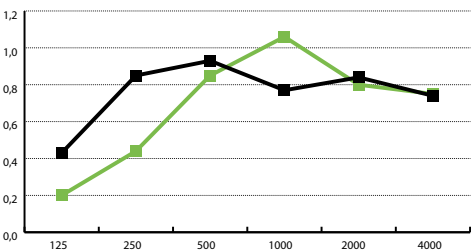

P16F03

Hz	40 wall	200 ceiling
125	0.20	0.43
250	0.44	0.85
500	0.85	0.93
1000	1.06	0.77
2000	0.80	0.84
4000	0.75	0.74

NRC	40 wall	200 ceiling
NRC	0.80	0.85
aw	0.75	0.85