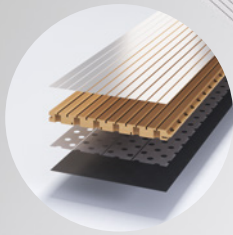

Die schallabsorbierenden Deckenplatten 4fly sind in den 5 Größen 600 x 600mm, 1200 x 600mm, 1200 x 1200mm, 1800 x 600mm, 1800 x 1200mm und in zwei Ausführungen (mit Massivholzrahmen oder Umrandung) lieferbar. Dank spezieller Cursorvorrichtungen gestalten sich Montage, Wartung und eine eventuelle Längsjustierung denkbar einfach.

4fly est un système de plafonds acoustiques disponibles dans 5 dimensions (600 x 600 mm, 1200 x 600 mm, 1200 x 1200 mm, 1800 x 600 mm, 1800 x 1200 mm) et dans deux typologies (avec cadre en bois massif et avec bordure). Les deux typologies exploitent le même système de montage au moyen de dispositifs à curseurs qui simplifient les opérations d'installation et de maintenance ainsi que les corrections de tout désalignement longitudinal.

1. Cornice
Frame
Rahmen
Cadre

1. Bordatura
Edging
Umrandung
Bordure

2. Pannello 4sound®
4sound® Panel
4sound® Platten
Panneau 4sound®

2. Pannello 4sound®
4sound® Panel
4sound® Platten
Panneau 4sound®

P11F02