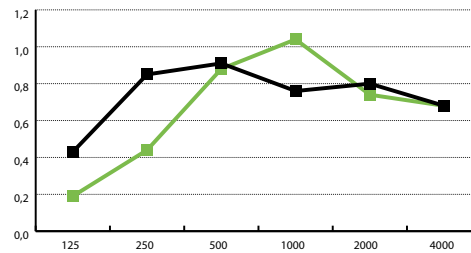

Die schallabsorbierenden Deckenplatten 4fly sind in den 5 Größen 600 x 600mm, 1200 x 600mm, 1200 x 1200mm, 1800 x 600mm, 1800 x 1200mm und in zwei Ausführungen (mit Massivholzrahmen oder Umrandung) lieferbar. Dank spezieller Cursorvorrichtungen gestalten sich Montage, Wartung und eine eventuelle Längsjustierung denkbar einfach.

4fly est un système de plafonds acoustiques disponibles dans 5 dimensions (600 x 600 mm, 1200 x 600 mm, 1200 x 1200 mm, 1800 x 600 mm, 1800 x 1200 mm) et dans deux typologies (avec cadre en bois massif et avec bordure). Les deux typologies exploitent le même système de montage au moyen de dispositifs à curseurs qui simplifient les opérations d'installation et de maintenance ainsi que les corrections de tout désalignement longitudinal.

Hz	40 wall	200 ceiling
125	0.19	0.47
250	0.39	0.80
500	0.78	0.84
1000	0.99	0.73
2000	0.75	0.74
4000	0.57	0.63

NRC	40 wall	200 ceiling
NRC	0.75	0.80
aw	0.65	0.75

P16F02

Hz	40 wall	200 ceiling
125	0.19	0.43
250	0.44	0.85
500	0.88	0.91
1000	1.04	0.76
2000	0.74	0.80
4000	0.68	0.68